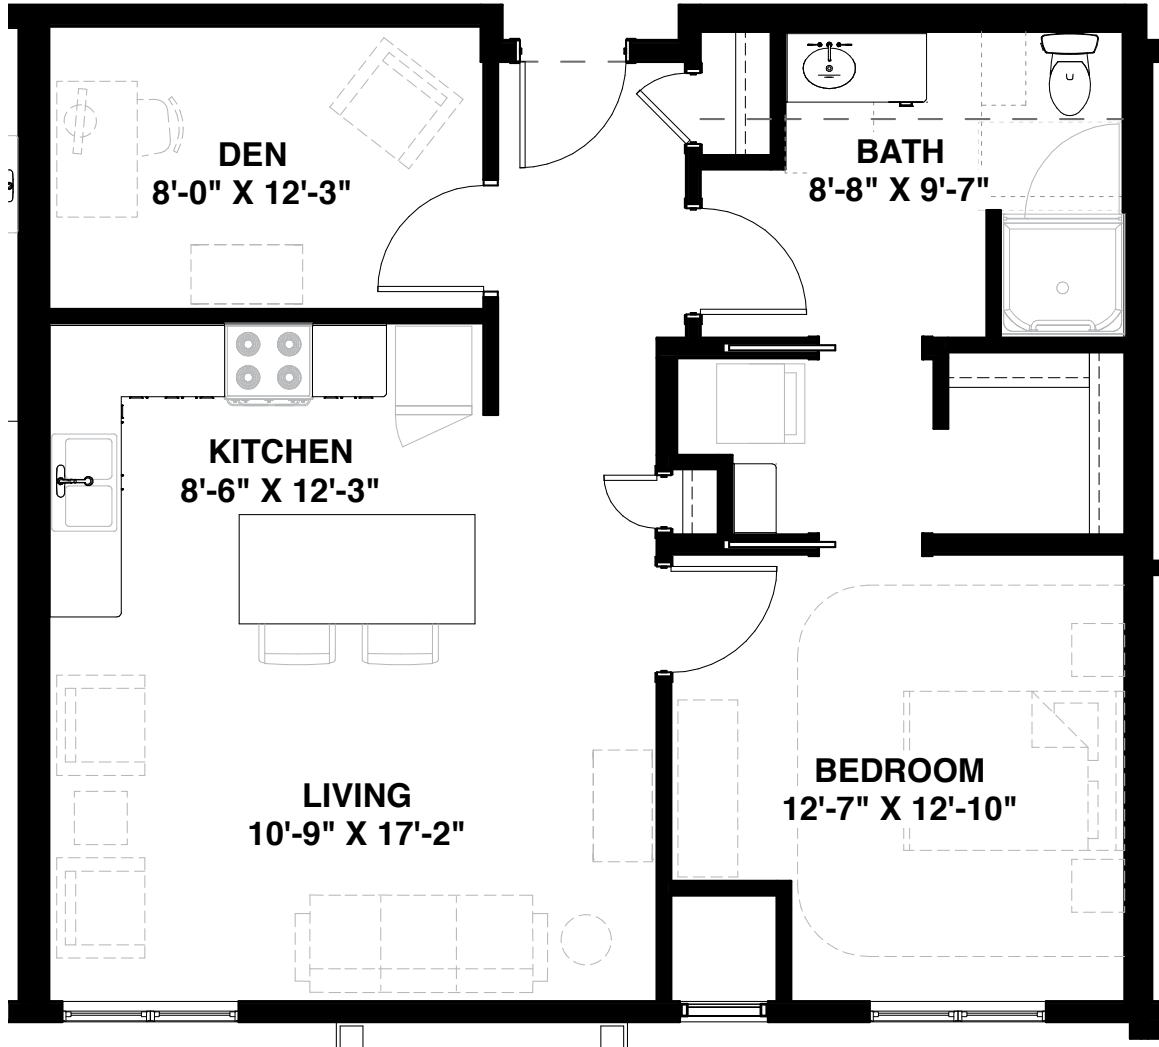

# Elm

891 <sup>SQ FT</sup>

- One Bedroom
- One Bath
- Den

IL-B1